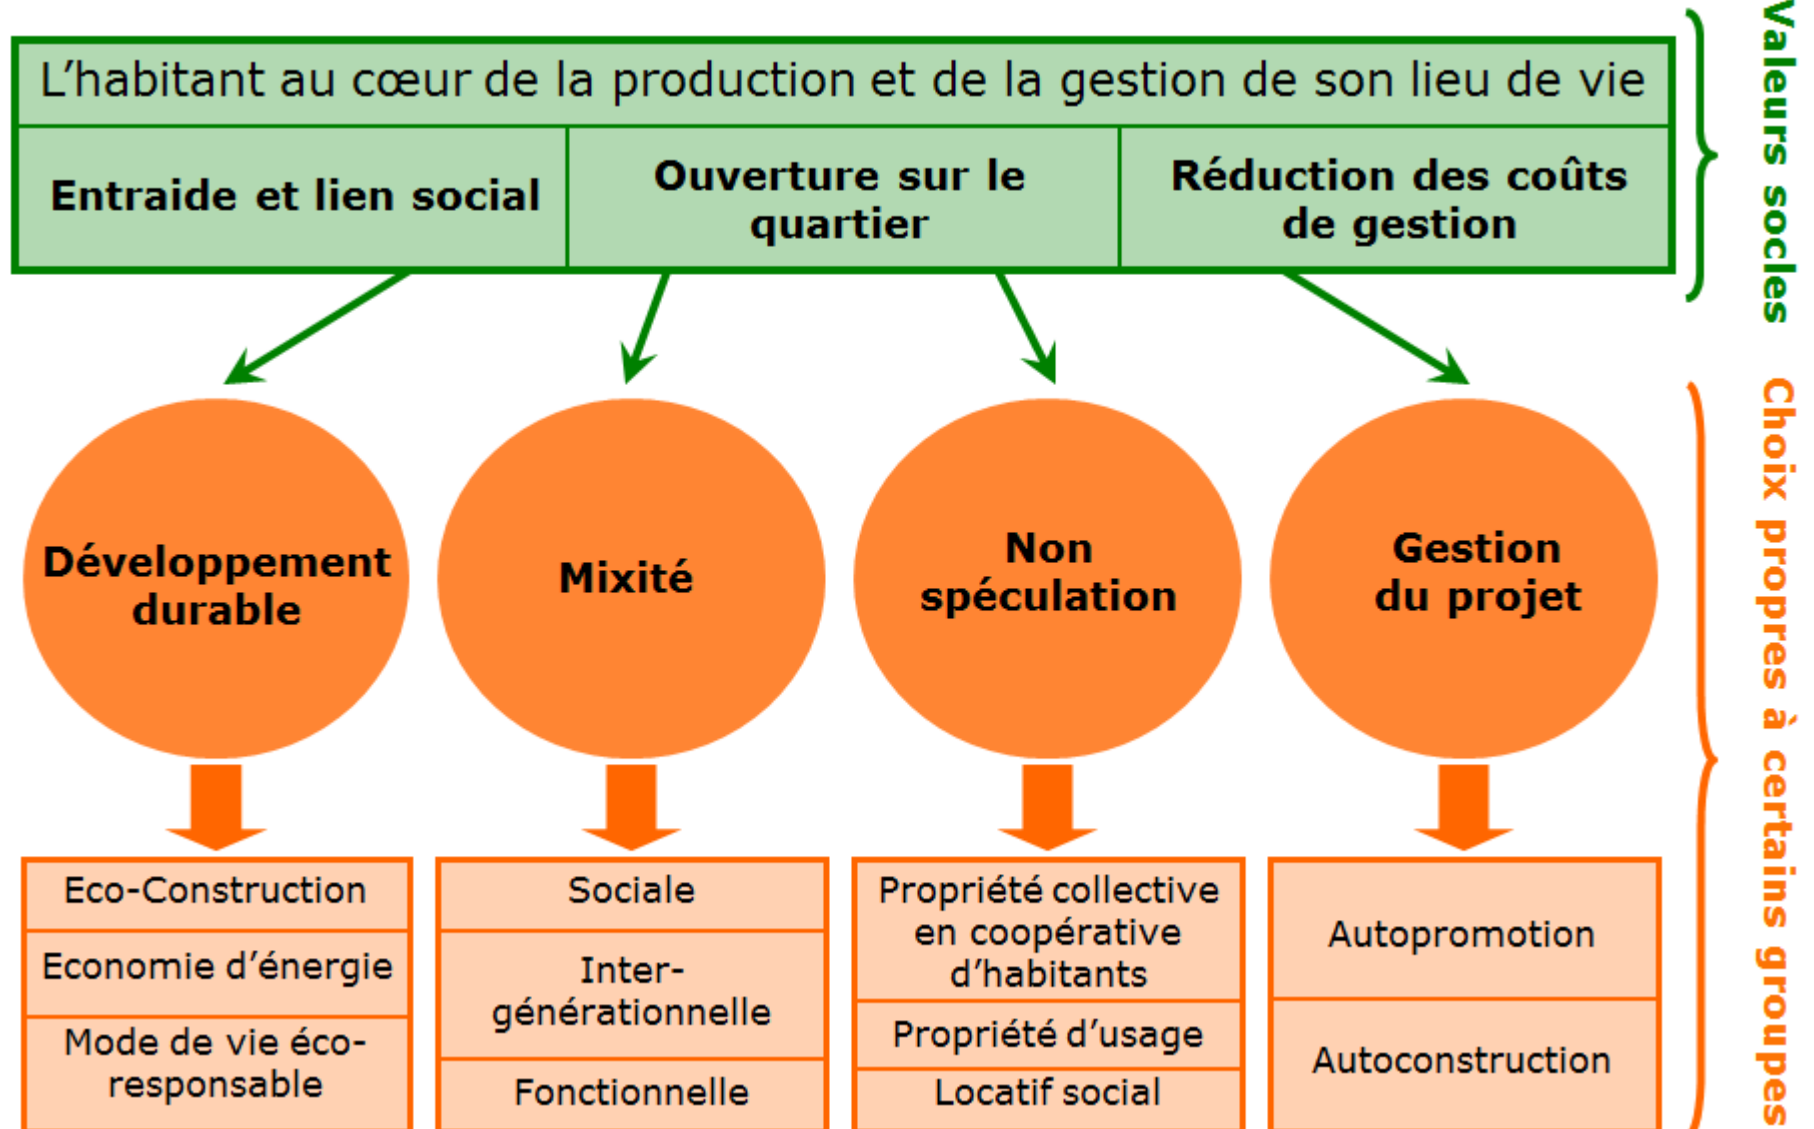

## Habitats Isérois Libres et Solidaires

- Créée en 2008 à l'initiative d'un groupe d'habitants porteur d'un projet
- CA collégial
- 65 adhérents en 2013 / 17 groupes projets
- 2 salariés (2\*0,7 ETP)
- Financement
  - Région Rhône Alpes, Communauté d'agglomération de Grenoble, La Ville de Grenoble
  - Missions spécifiques : interventions auprès des collectivités, universités, groupes,

## Les missions

- Assurer la promotion et l'animation de l'habitat participatif sur le territoire
- Contribuer à la création de nouveaux groupes projets et les accompagner dans des démarches pré-opérationnelles
- Contribuer au développement de la mixité sociale dans les projets
- Participer activement aux réseaux nationaux : Coordin'action, et Rahp

## Les valeurs et enjeux portés par le mouvement