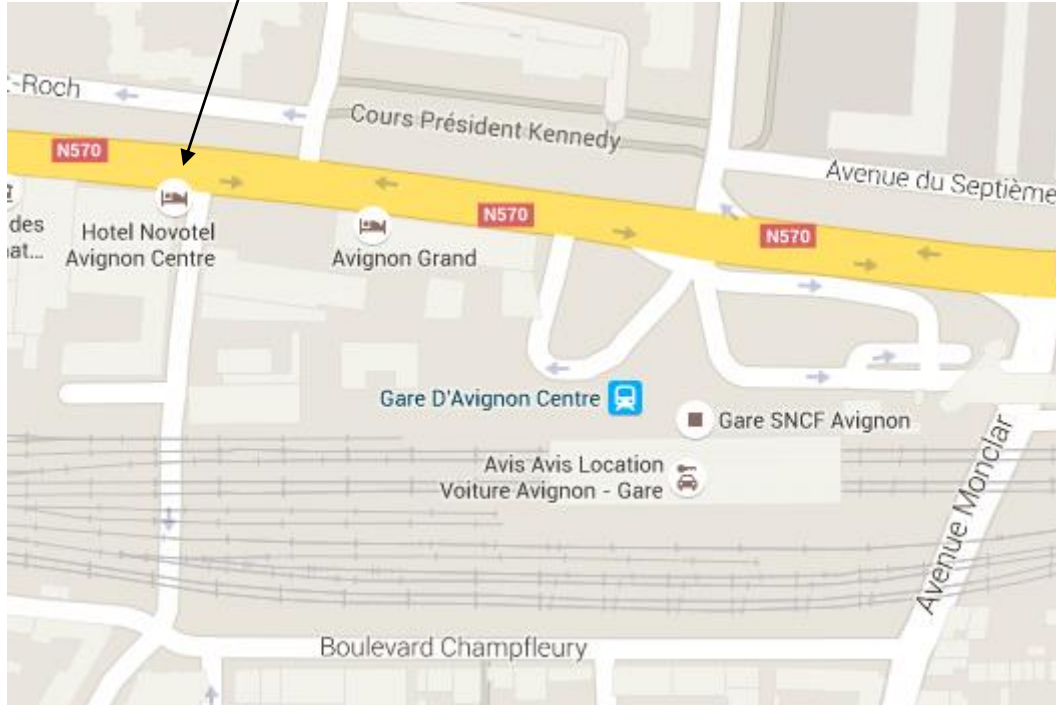

PLAN D'ACCES

 Hotel Novotel Avignon Centre
20, boulevard Saint Roch
84000 AVIGNON

Informations pratiques :
Gare SNCF :
AVIGNON CENTRE