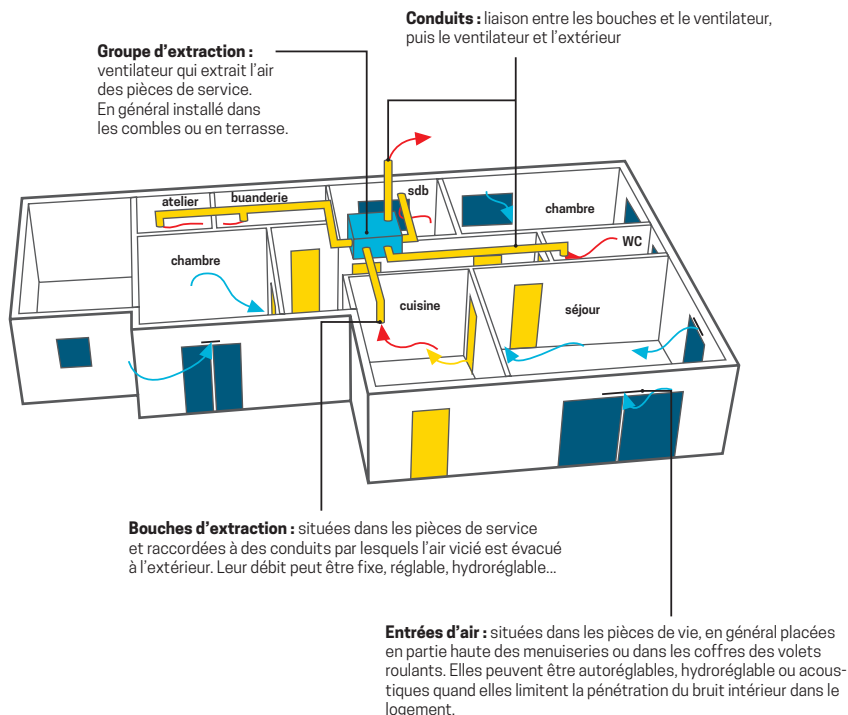

# VMC SIMPLE-FLUX

## De quoi s'agit-il ?

Au fil des années d'utilisation, la VMC s'encrasse. La nettoyer permet donc de préserver l'efficacité de l'installation en retirant les poussières accumulées.

La **VMC simple-flux** est visible par ses **bouches d'extraction** dans les pièces humides mais elle comprend aussi les **gaines** qui relient ces bouches au **caisson** situé dans un endroit accessible dans le logement.

L'air intérieur est extrait du logement par le biais des gaines d'extraction et rejeté vers l'extérieur par un ventilateur.

L'air extérieur est aspiré dans le logement par les entrées d'air dans les pièces sèches.

Le **caisson** de la VMC simple-flux est raccordé aux **gaines d'extraction** débouchant dans les pièces humides : il contient le **ventilateur d'extraction** appelé aussi **bloc moteur**.